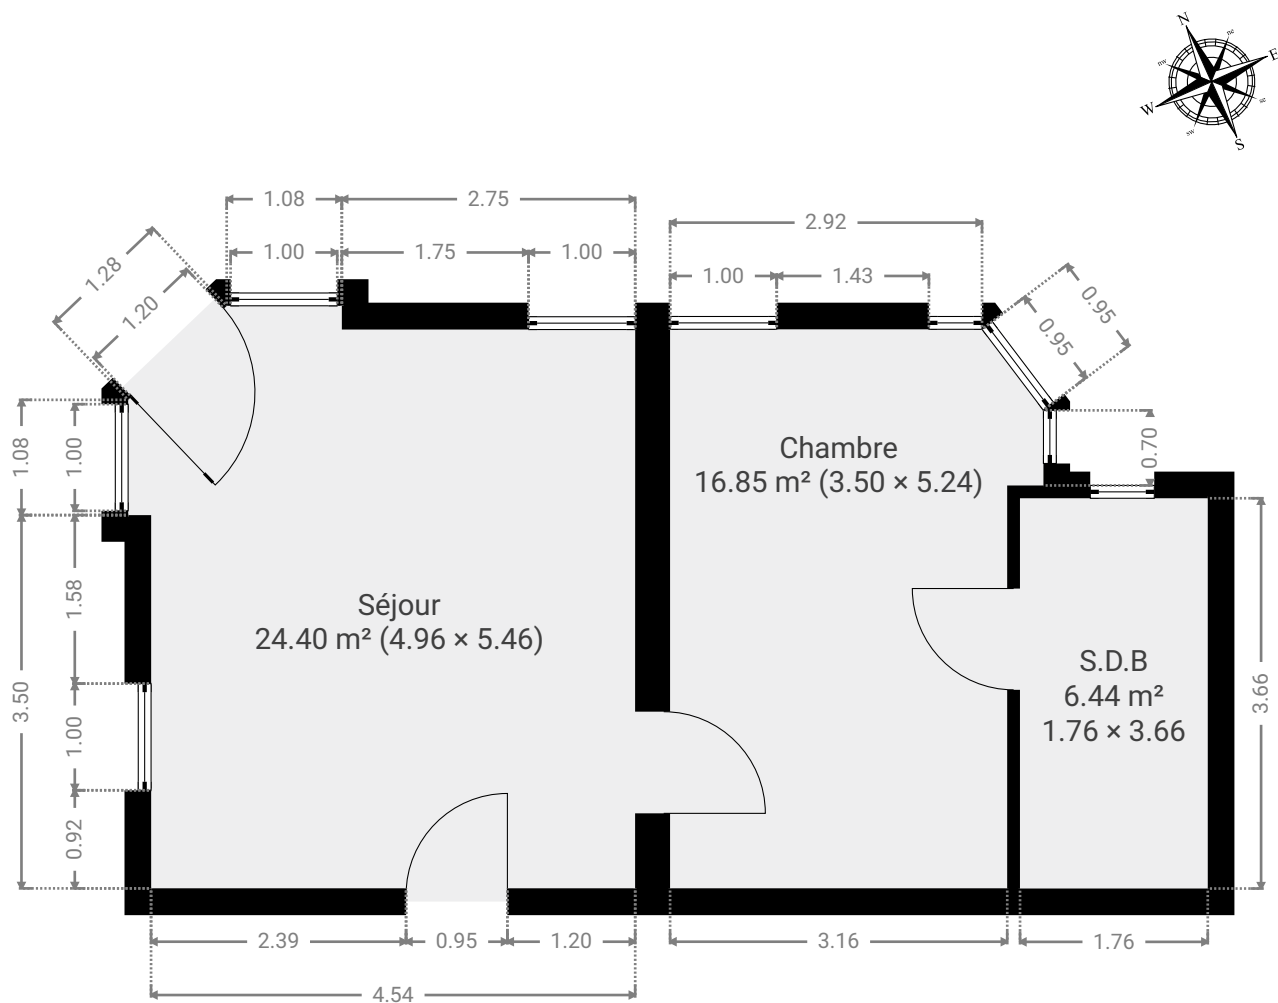

Invalides 144 Rez de chaussée

CRÉÉ LE
2024-10-03

Surface totale 47.67 m ²	Étages 1	Pièces 3	Salle de bains 1
---	--------------------	--------------------	----------------------------

Invalides 144 Rez de chaussée

SURFACE TOTALE : 47.67 m² • SURFACE HABITABLE : 47.67 m² • ÉTAGES : 1 • PIÈCES : 3

▼ Rez-de-chaussée

SURFACE TOTALE : 47.67 m² • SURFACE HABITABLE : 47.67 m² • PIÈCES : 3

Invalides 144 Rez de chaussée

SURFACE TOTALE : 47.67 m² • SURFACE HABITABLE : 47.67 m² • ÉTAGES : 1 • PIÈCES : 3

▼ Chambre Rez-de-chaussée

LARGEUR : 3.50 m • LONGUEUR : 5.24 m
SURFACE : 16.85 m² • PÉRIMÈTRE : 17.10 m

▼ S.D.B Rez-de-chaussée

LARGEUR : 1.76 m • LONGUEUR : 3.66 m
SURFACE : 6.44 m² • PÉRIMÈTRE : 10.84 m

Invalides 144 Rez de chaussée

SURFACE TOTALE : 47.67 m² • SURFACE HABITABLE : 47.67 m² • ÉTAGES : 1 • PIÈCES : 3

▼ Séjour Rez-de-chaussée

LARGEUR : 4.96 m • LONGUEUR : 5.46 m
SURFACE : 24.40 m² • PÉRIMÈTRE : 20.32 m