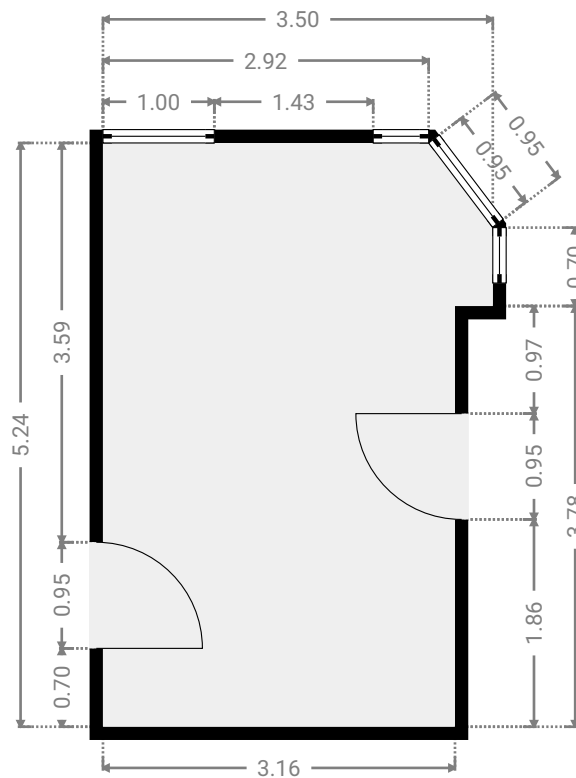

Invalides 144 Rez de chaussée

CRÉÉ LE
2024-10-03

Surface totale 47.67 m ²	Étages 1	Pièces 3	Salle de bains 1
---	--------------------	--------------------	----------------------------

Invalides 144 Rez de chaussée

SURFACE TOTALE : 47.67 m² • SURFACE HABITABLE : 47.67 m² • ÉTAGES : 1 • PIÈCES : 3

▼ Rez-de-chaussée

SURFACE TOTALE : 47.67 m² • SURFACE HABITABLE : 47.67 m² • PIÈCES : 3

Invalides 144 Rez de chaussée

SURFACE TOTALE : 47.67 m² • SURFACE HABITABLE : 47.67 m² • ÉTAGES : 1 • PIÈCES : 3

▼ Chambre Rez-de-chaussée

LARGEUR : 3.50 m • LONGUEUR : 5.24 m
SURFACE : 16.85 m² • PÉRIMÈTRE : 17.10 m

▼ S.D.B Rez-de-chaussée

LARGEUR : 1.76 m • LONGUEUR : 3.66 m
SURFACE : 6.44 m² • PÉRIMÈTRE : 10.84 m

Invalides 144 Rez de chaussée

SURFACE TOTALE : 47.67 m² • SURFACE HABITABLE : 47.67 m² • ÉTAGES : 1 • PIÈCES : 3

▼ Séjour Rez-de-chaussée

LARGEUR : 4.96 m • LONGUEUR : 5.46 m
SURFACE : 24.40 m² • PÉRIMÈTRE : 20.32 m