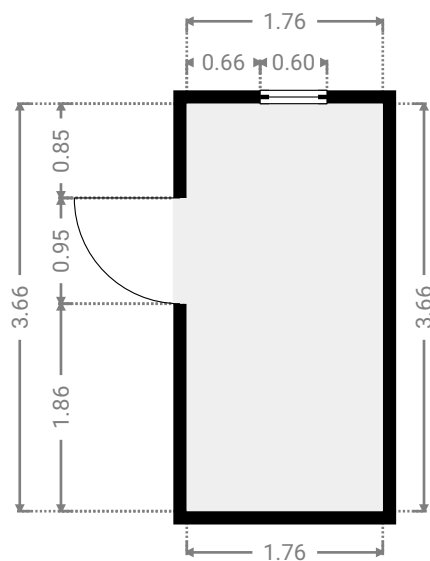

Invalides 144 Rez de chaussée

CRÉÉ LE
2024-10-03

Surface totale 47.67 m ²	Étages 1	Pièces 3	Salle de bains 1
---	--------------------	--------------------	----------------------------

Invalides 144 Rez de chaussée

SURFACE TOTALE : 47.67 m² • SURFACE HABITABLE : 47.67 m² • ÉTAGES : 1 • PIÈCES : 3

▼ Rez-de-chaussée

SURFACE TOTALE : 47.67 m² • SURFACE HABITABLE : 47.67 m² • PIÈCES : 3

Invalides 144 Rez de chaussée

SURFACE TOTALE : 47.67 m² • SURFACE HABITABLE : 47.67 m² • ÉTAGES : 1 • PIÈCES : 3

▼ Chambre Rez-de-chaussée

LARGEUR : 3.50 m • LONGUEUR : 5.24 m
SURFACE : 16.85 m² • PÉRIMÈTRE : 17.10 m

▼ S.D.B Rez-de-chaussée

LARGEUR : 1.76 m • LONGUEUR : 3.66 m
SURFACE : 6.44 m² • PÉRIMÈTRE : 10.84 m

Invalides 144 Rez de chaussée

SURFACE TOTALE : 47.67 m² • SURFACE HABITABLE : 47.67 m² • ÉTAGES : 1 • PIÈCES : 3

▼ Séjour Rez-de-chaussée

LARGEUR : 4.96 m • LONGUEUR : 5.46 m
SURFACE : 24.40 m² • PÉRIMÈTRE : 20.32 m